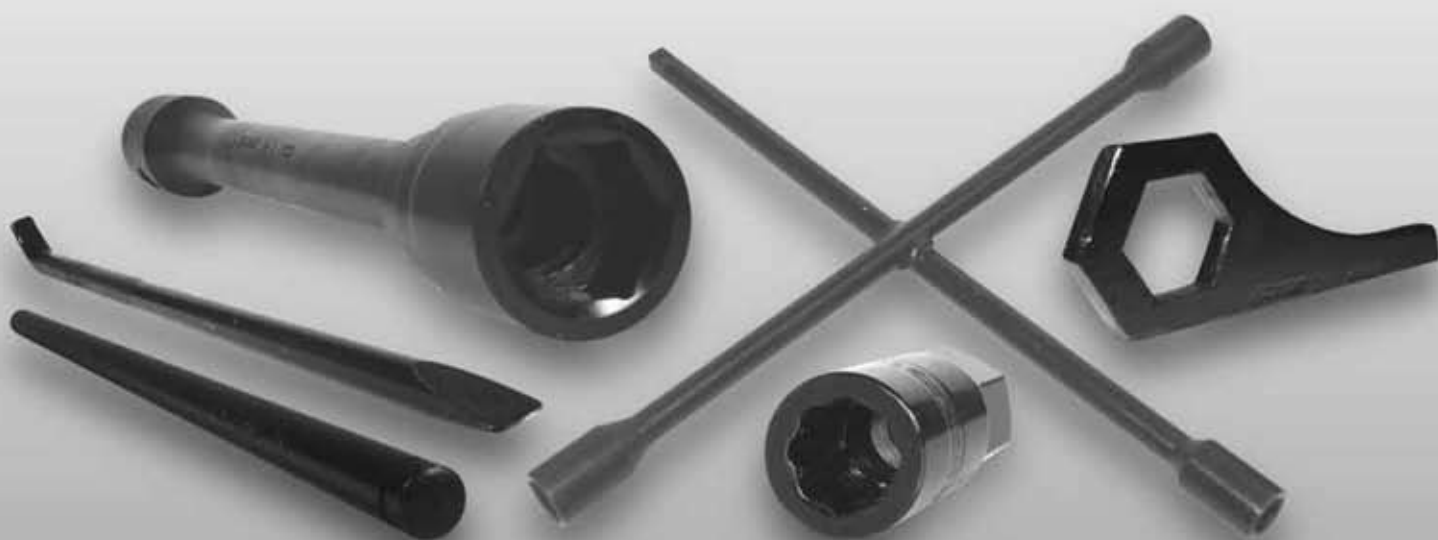

PAQUETE DE INTRODUCCION

CONTENIDO

LLAVES DE ARTILLERIA

HCTD4	● 7/8 ● 13/16	1
HCTD7	● 1.1/8 ● 7/8	1
HCTD10	● 1.1/2 ■ 13/16 INT	1
HCTD33P	● 33mm	1

MANERALES

HCTM1	11/16	2
HCTM2	59/64	2

LLAVE DE CRUZ

HCTC5	● 7/8 ● 17mm ● 13/16 ● 3/4	1
-------	----------------------------	---

ESPATULA

HCTE1	11/16 - 660mm	1
-------	---------------	---

EXTRACTOR DE CAPUCHONES

HCTC13		1
--------	--	---

LLAVE COMETA

HCTD20		1
--------	--	---

QCT01